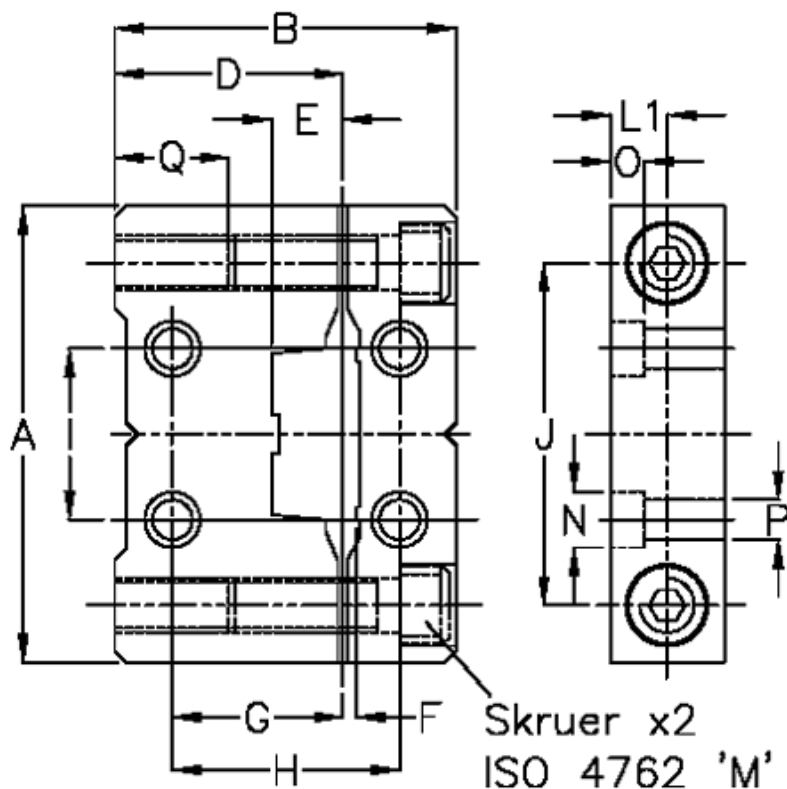

Varenummer: 05914550

Beskrivelse: Hepco flangebefæstigelse kort S FC 50

## Mål

A	= 86	I	= 32	vægt kg/1000 = 0.26
B	= 62	J	= 66	
D	= 37.0	L1	= 10.0	
E	= 10.0	M	= M8x35	
F	= 1.8	N	= 11.0	
For skinne = NS 50		O	= 6	
G	= 26	P	= 7	
H	= 42	Q	= 17	